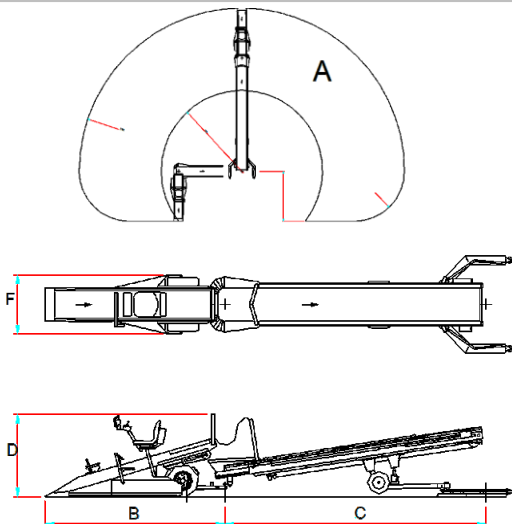

## CO 33 / 40ZL / 55

**Climax**<sup>®</sup>  
CROP HANDLING TECHNOLOGY  
*Made for you!*

**Climax een- of tweedelige opschepmachines passen bij de wensen van elke klant. Climax levert modellen van 3 tot meer dan 10 m lengte, met een capaciteit tot 80 ton per uur, geschikt voor kleinere en grotere bedrijven. Deze kwaliteitsmachines bewijzen zich bij de gebruikers van dag tot dag. Nauwelijks beschadiging aan de aardappels, weinig onderhoud en storingen. Opschepmachines zijn eenvoudig te bedienen en betrouwbaar in werking.**

| Climax opschepmachines CO        | 40 ZL | 55   |
|----------------------------------|-------|------|
| capaciteit (ton/u)               | 50    | 80   |
| werkbereik ( m <sup>2</sup> )    | A     | 130  |
| lengte opneemwagen               | B     | 2,87 |
| telescoop ingeschoven            | C     | 3,80 |
| telescoop uitgeschoven           |       | 6,65 |
| maximale machinehoogte           | D     | 1,32 |
| maximale breedte                 | F     | 0,95 |
| bandsnelheid opneemband (m/s)    |       | 0,84 |
| bandsnelheid telescoopband (m/s) |       | 1,0  |