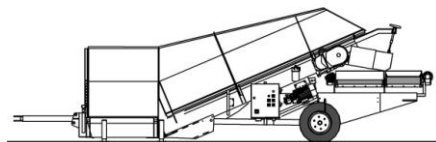

Ontvangtbunker Euroline Extra CSB 1050^E & 1200^E

Climax[®]
CROP HANDLING TECHNOLOGY
Made for you!

CSB 1050/1200-E

Diit model heeft een knik, aan instortzijde (1,25 m) voor extra capaciteit en sneller overladen van de oogst.

- ✓ Hoge capaciteit
 - Inhoud ontvangtbunker 14,0 m³ (1050^E)/ 16,5 m³ (1200^E)
 - Extra lange knik (1,25 m) aan instortzijde
 - Productuitloop over de gehele bodembreedte
- ✓ Kwalitatieve reiniging
 - Oplopende snelheid van elke rol
 - Verstelbare afstand tussen de rollen
 - Keuze spiraal of RVS rollen
- ✓ Productvriendelijk
 - 100% zachte bodem met groot meeneem effect
 - Unieke productvriendelijke niveauregeling: het hoogteverschil tussen bodem en de rollenset is traploos in te stellen van 30 - 100 mm
 - Variabel verende instort.
- ✓ Multi-inzetbaar
 - Traploos instelbare hellingshoek van de rollenset
 - Rolopening traploos instelbaar, hand-hydraulisch
- ✓ Makkelijk in bediening
 - Afstandsbediening met noodstop en aan/uit functie.
- ✓ Flexibel in gebruik
 - Grondafvoerband links en rechts draaiend en verschuifbaar.
 - Afneembare en inklapbare zijwanden
 - Afneembare trekhaak
- ✓ Veilig & betrouwbaar
 - Sterke frameconstructie uit plaatstaal met zware luchtbanden.
 - PVC Bodemdoek van industriële kwaliteit d.m.v. speciale doekdrager gemonteerd aan gehard stalen rollenketting van zware kwaliteit
 - Climax Line Control