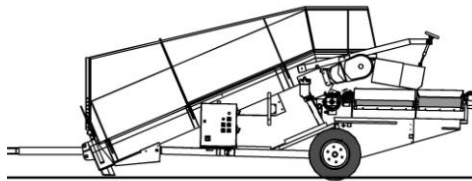

Ontvangstbunker

Euroline Extra CSB 755^E & 855^E

Climax[®]
CROP HANDLING TECHNOLOGY
Made for you!

CSB 755/855-E

Dit model heeft een knik op uitstortzijde (0,80), die zorgt voor een betere verdeling en dosering van het product op de rollenunit met extra effectieve reiniging als resultaat.

- ✓ Hoge capaciteit
 - Inhoud ontvangtbunker 10,0 m³ (755^E)/ 12 m³ (855^E)
 - Productuitloop over de gehele bodembreedte
- ✓ Kwalitatieve reiniging
 - Oplopende snelheid van elke rol
 - Verstelbare afstand tussen de rollen
 - Keuze spiraal- of RVS rollen
- ✓ Productvriendelijk
 - 100% zachte bodem met groot meeneem effect
 - Unieke productvriendelijke niveauregeling: het hoogteverschil tussen bodem en de rollenset is traploos in te stellen van 30 - 100 mm
 - Variabel verende instort
- ✓ Multi-inzetbaar
 - Traploos instelbare hellingshoek van de rollenset
 - Rolopening traploos instelbaar, hand-hydraulisch
- ✓ Makkelijk in bediening
 - Afstandsbediening met noodstop en aan/uit functie
- ✓ Flexibel in gebruik
 - Grondafvoerband links en rechts draaiend en verschuifbaar
 - Afneembare en inklapbare zijwanden
 - Afneembare trekhaak
- ✓ Veilig & betrouwbaar
 - Sterke frameconstructie uit plaatstaal met zware luchtbanden.
 - PVC Bodemdoek van industriële kwaliteit d.m.v. speciale doekdrager gemonteerd aan gehard stalen rollenketting van zware kwaliteit
 - Climax Line Control